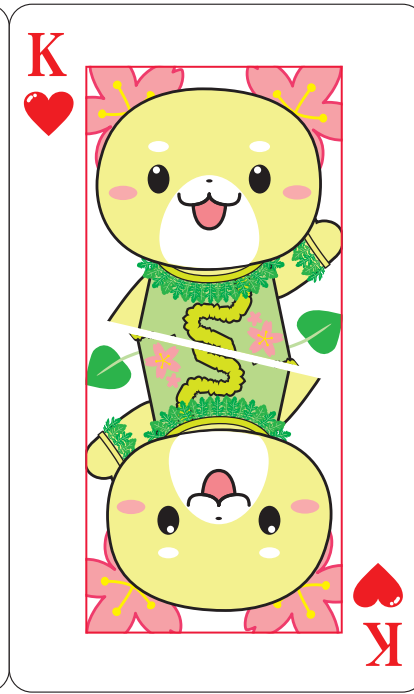

9

6

10

10

さかろんトランプの説明

トランプの遊び方については、説明する必要は無いと思いますが、坂戸市オリジナルトランプとして、皆さんにご理解していただき、楽しく長い間遊んで頂きたいと思います。

♥ さかろんの優しい心を表したハートをマークにしました。

♣ さかろんのしっぽになる坂戸市のブランド野菜、すいおうをスペードマークと置換えました。

♠ さかろんの耳である坂戸市の木をダイヤモンドと置換えました。

♣ さかろんの首輪や腕輪である、坂戸市のブランド野菜ルーコラを三葉マークと置換えました。

坂戸市イメージキャラクター さかろん プロフィール

坂戸市市制施行40周年記念事業として市内の小学生を対象に「市のイメージ

キャラクター」を公募。その中から、勝呂小学校の児童による作品が最優秀賞に選ばれ決定しました。

耳や服に坂戸の木「サクラ」を、首輪や腕輪に坂戸市のブランド野菜「ルーコラ」を、しっぽに「すいおう」をつけた、オシャレ大好きなキャラクターです。