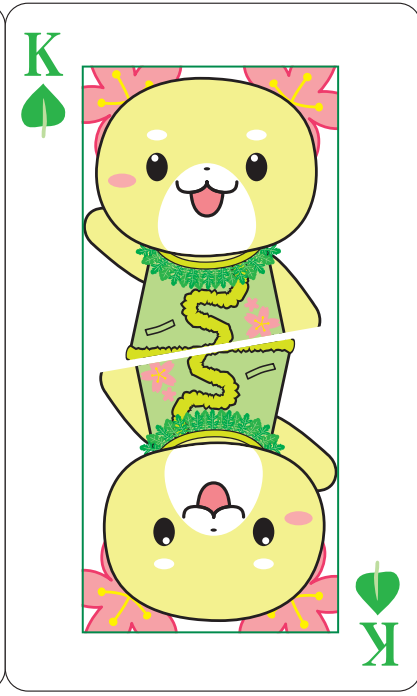

9

6

10

10

さかろんトランプの説明

トランプの遊び方については、説明する必要は無いと思いますが、坂戸市オリジナルトランプとして、皆さんにご理解していただき、楽しく長い間遊んで頂きたいと思います。

♥ さかろんの優しい心を表したハートをマークにしました。

♣ さかろんのしっぽになる坂戸市のブランド野菜、すいおうをスペードマークと置換えました。

♠ さかろんの耳である坂戸市の木をダイヤモンドと置換えました。

♣ さかろんの首輪や腕輪である、坂戸市のブランド野菜ルーコラを三葉マークと置換えました。

坂戸市イメージキャラクター さかろん プロフィール

坂戸市市制施行40周年記念事業として市内の小学生を対象に「市のイメージ

キャラクター」を公募。その中から、勝呂小学校の児童による作品が最優秀賞に選ばれ決定しました。

耳や服に坂戸の木「サクラ」を、首輪や腕輪に坂戸市のブランド野菜「ルーコラ」を、しっぽに「すいおう」をつけた、オシャレ大好きなキャラクターです。