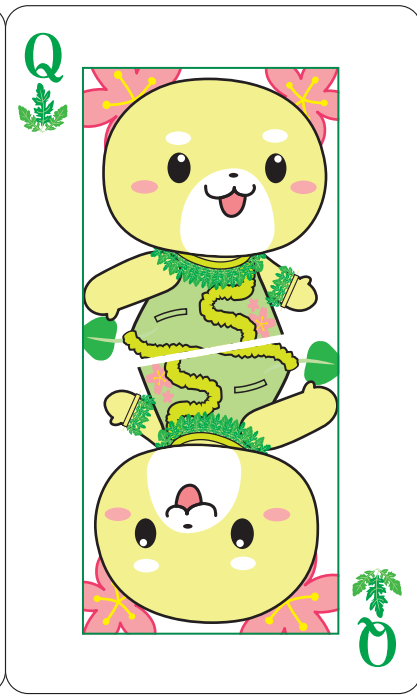

9

6

10

10

さかろんトランプの説明

トランプの遊び方については、説明する必要は無いと思いますが、坂戸市オリジナルトランプとして、皆さんにご理解していただき、楽しく長い間遊んで頂きたいと思います。

♥ さかろんの優しい心を表したハートをマークにしました。

♣ さかろんのしっぽになる坂戸市のブランド野菜、すいおうをスペードマークと置換えました。

♠ さかろんの耳である坂戸市の木をダイヤモンドと置換えました。

♣ さかろんの首輪や腕輪である、坂戸市のブランド野菜ルーコラを三葉マークと置換えました。

坂戸市イメージキャラクター さかろん プロフィール

坂戸市市制施行40周年記念事業として市内の小学生を対象に「市のイメージ

キャラクター」を公募。その中から、勝呂小学校の児童による作品が最優秀賞に選ばれ決定しました。

耳や服に坂戸の木「サクラ」を、首輪や腕輪に坂戸市のブランド野菜「ルーコラ」を、しっぽに「すいおう」をつけた、オシャレ大好きなキャラクターです。