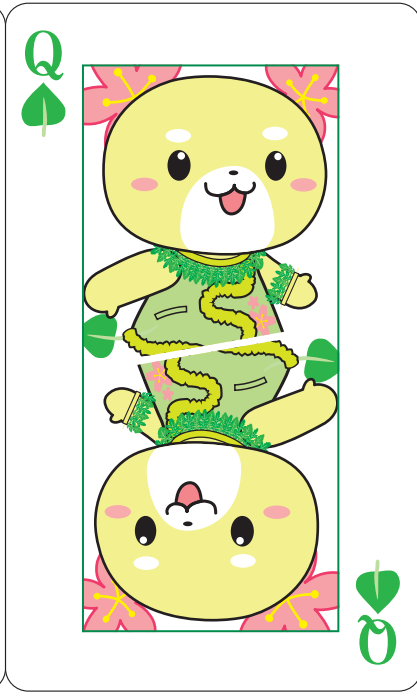

9

6

10

10

さかろんトランプの説明

トランプの遊び方については、説明する必要は無いと思いますが、坂戸市オリジナルトランプとして、皆さんにご理解していただき、楽しく長い間遊んで頂きたいと思います。

♥ さかろんの優しい心を表したハートをマークにしました。

♣ さかろんのしっぽになる坂戸市のブランド野菜、すいおうをスペードマークと置換えました。

♠ さかろんの耳である坂戸市の木をダイヤモンドと置換えました。

♣ さかろんの首輪や腕輪である、坂戸市のブランド野菜ルーコラを三葉マークと置換えました。

坂戸市イメージキャラクター さかろん プロフィール

坂戸市市制施行40周年記念事業として市内の小学生を対象に「市のイメージ

キャラクター」を公募。その中から、勝呂小学校の児童による作品が最優秀賞に選ばれ決定しました。

耳や服に坂戸の木「サクラ」を、首輪や腕輪に坂戸市のブランド野菜「ルーコラ」を、しっぽに「すいおう」をつけた、オシャレ大好きなキャラクターです。