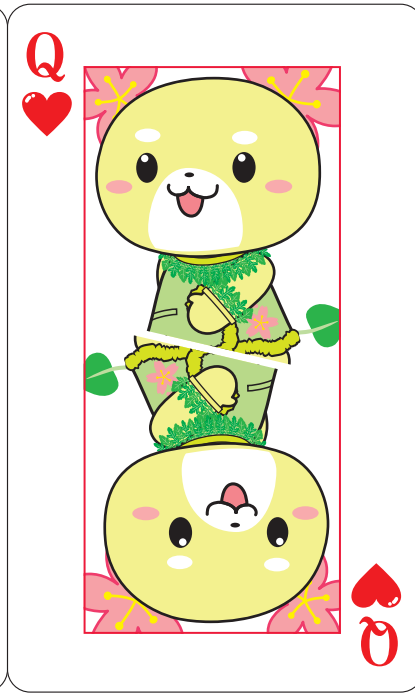

9

6

10

10

さかろんトランプの説明

トランプの遊び方については、説明する必要は無いと思いますが、坂戸市オリジナルトランプとして、皆さんにご理解していただき、楽しく長い間遊んで頂きたいと思います。

♥ さかろんの優しい心を表したハートをマークにしました。

♣ さかろんのしっぽになる坂戸市のブランド野菜、すいおうをスペードマークと置換えました。

♠ さかろんの耳である坂戸市の木をダイヤモンドと置換えました。

♣ さかろんの首輪や腕輪である、坂戸市のブランド野菜ルーコラを三葉マークと置換えました。

坂戸市イメージキャラクター さかろん プロフィール

坂戸市市制施行40周年記念事業として市内の小学生を対象に「市のイメージ

キャラクター」を公募。その中から、勝呂小学校の児童による作品が最優秀賞に選ばれ決定しました。

耳や服に坂戸の木「サクラ」を、首輪や腕輪に坂戸市のブランド野菜「ルーコラ」を、しっぽに「すいおう」をつけた、オシャレ大好きなキャラクターです。