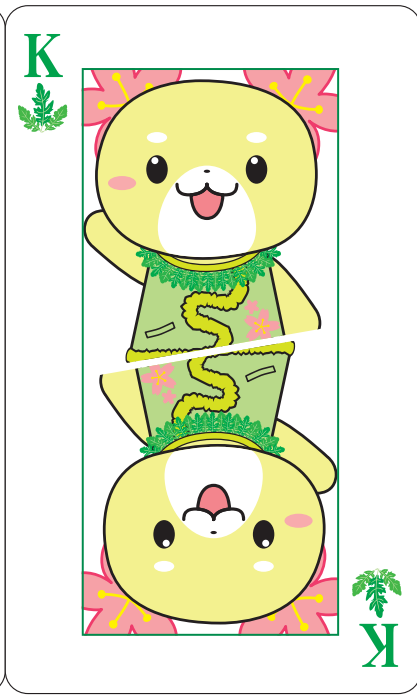

9

6

10

10

さかろんトランプの説明

トランプの遊び方については、説明する必要は無いと思いますが、坂戸市オリジナルトランプとして、皆さんにご理解していただき、楽しく長い間遊んで頂きたいと思います。

♥ さかろんの優しい心を表したハートをマークにしました。

♣ さかろんのしっぽになる坂戸市のブランド野菜、すいおうをスペードマークと置換えました。

♠ さかろんの耳である坂戸市の木をダイヤモンドと置換えました。

♣ さかろんの首輪や腕輪である、坂戸市のブランド野菜ルーコラを三葉マークと置換えました。

坂戸市イメージキャラクター さかろん プロフィール

坂戸市市制施行40周年記念事業として市内の小学生を対象に「市のイメージ

キャラクター」を公募。その中から、勝呂小学校の児童による作品が最優秀賞に選ばれ決定しました。

耳や服に坂戸の木「サクラ」を、首輪や腕輪に坂戸市のブランド野菜「ルーコラ」を、しっぽに「すいおう」をつけた、オシャレ大好きなキャラクターです。